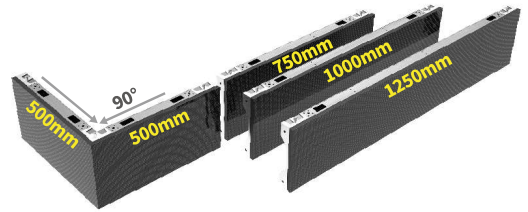

Indoor Fix LED DISPLAY

WBseries -Unique wall design-

WB series Features

パネルデザイン

- ・スリム化・軽量化
- ・コーナーパネル製作可能
- ・選べるサイズ展開
- ・アスペクト比 16:9 のスクリーンを可能にするパネルサイズ (W1000mm2 枚使用時)

設置面

- ・省スペース
- ・縦横どちらも設置可能

メンテナンス

- ・フルフロントメンテナンス

ユニークな設置

- ・様々な設置デザインが可能

WBseries -Unique wall design-

パネルデザイン

スリム化・軽量化

奥行 40mm・重量 7.5kg のスリム・軽量モデル。
常設で設置しやすい、ファインピッチビデオウォール。

16:9 対応パネルサイズ

アスペクト比 16:9 のスクリーンを可能にする、
縦 281.25mm のパネルサイズ

寸法図

コーナーパネル・サイズ展開

パネルサイズはワイド 500/750/1000/1250mm から
お選びいただけます。
また、コーナーパネルも作成可能です。

設置面

壁面設置に適したバックパネルのデザイン。
パネルは縦、横どちらでも設置可能。

運用・メンテナンス

フルフロントメンテナンス

モジュールは専用のマグネットメンテナンス
ツールで簡単に取り外しできます。

ユニークな設置デザイン

様々な設置方法が可能。
デザインの幅が広がります。

Model	WB1.9	WB2.6	WB2.8	WB2.9	WB3.9
ピクセルピッチ	1.953mm	2.604mm	2.841mm	2.976mm	3.906mm
LED タイプ	SMD1010	SMD2020	SMD2020	SMD2020	SMD2020
輝度	800nits	1000nits			
リフレッシュレート	2880Hz	3840Hz			
パネルサイズ (mm)	1000×281.25×40	1000×281.25×40	1000×281.25×40	1000×280×40	1000×281.25×40
パネル解像度	512×144	384×108	352×99	336×94	256×72
パネル重量	7.5kg/ 台				
モジュールサイズ	250 x 281.25 mm	250 x 281.25 mm	250 x 281.25 mm	250 x 280 mm	250 x 281.25 mm
タイプ	IP30(屋内用)				
電力入力電圧 / 周波数	100 ~ 240V / 50 ~ 60Hz				
消費電力 (平均)	157W/ m ²	147W/ m ²	200W/ m ²	200W/ m ²	193W/ m ²
消費電力 (最大)	450W/ m ²	420W/ m ²	580W/ m ²	580W/ m ²	550W/ m ²
メンテナンス	フロントのみ				
耐久時間	>100,000 時間 (輝度 50% で使用の場合)				