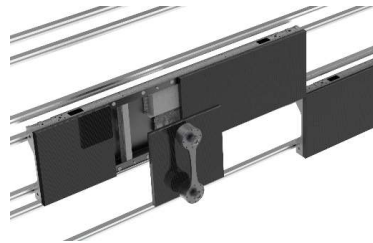

Indoor Fix LED DISPLAY

WBseries -Unique wall design-

WB series Features

パネルデザイン

- ・スリム化・軽量化
- ・コーナーパネル製作可能
- ・選べるサイズ展開
- ・アスペクト比 16:9 のスクリーンを可能にするパネルサイズ (W1000mm2 枚使用時)

設置面

- ・省スペース
- ・縦横どちらも設置可能

メンテナンス

- ・フルフロントメンテナンス

ユニークな設置

- ・様々な設置デザインが可能

WBseries -Unique wall design-

パネルデザイン

スリム化・軽量化

奥行 40mm・重量 7.5kg のスリム・軽量モデル。
常設で設置しやすい、ファインピッチビデオウォール。

16:9 対応パネルサイズ

アスペクト比 16:9 のスクリーンを可能にする、
縦 281.25mm のパネルサイズ

寸法図

コーナーパネル・サイズ展開

パネルサイズはワイド 500/750/1000/1250mm から
お選びいただけます。
また、コーナーパネルも作成可能です。

設置面

壁面設置に適したバックパネルのデザイン。
パネルは縦、横どちらでも設置可能。

運用・メンテナンス

フルフロントメンテナンス

モジュールは専用のマグネットメンテナンス
ツールで簡単に取り外しできます。

ユニークな設置デザイン

様々な設置方法が可能。
デザインの幅が広がります。

Model	WB1.9	WB2.6	WB2.8	WB2.9	WB3.9
ピクセルピッチ	1.953mm	2.604mm	2.841mm	2.976mm	3.906mm
LED タイプ	SMD1010	SMD2020	SMD2020	SMD2020	SMD2020
輝度	800nits	1000nits			
リフレッシュレート	2880Hz	3840Hz			
パネルサイズ (mm)	1000×281.25×40	1000×281.25×40	1000×281.25×40	1000×280×40	1000×281.25×40
パネル解像度	512×144	384×108	352×99	336×94	256×72
パネル重量	7.5kg/ 台				
モジュールサイズ	250 x 281.25 mm	250 x 281.25 mm	250 x 281.25 mm	250 x 280 mm	250 x 281.25 mm
タイプ	IP30(屋内用)				
電力入力電圧 / 周波数	100 ~ 240V / 50 ~ 60Hz				
消費電力 (平均)	157W/ m ²	147W/ m ²	200W/ m ²	200W/ m ²	193W/ m ²
消費電力 (最大)	450W/ m ²	420W/ m ²	580W/ m ²	580W/ m ²	550W/ m ²
メンテナンス	フロントのみ				
耐久時間	>100,000 時間 (輝度 50% で使用の場合)				