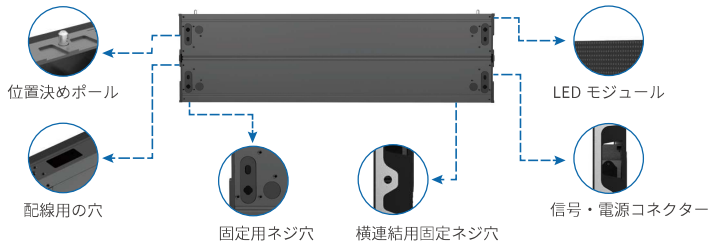

Indoor Fix LED DISPLAY

WBseries -Unique wall design-

WB series Features

パネルデザイン

- ・スリム化・軽量化
- ・コーナーパネル製作可能
- ・選べるサイズ展開
- ・アスペクト比 16:9 のスクリーンを可能にするパネルサイズ (W1000mm2 枚使用時)

設置面

- ・省スペース
- ・縦横どちらも設置可能

メンテナンス

- ・フルフロントメンテナンス

ユニークな設置

- ・様々な設置デザインが可能

WBseries -Unique wall design-

パネルデザイン

スリム化・軽量化

奥行 40mm・重量 7.5kg のスリム・軽量モデル。
常設で設置しやすい、ファインピッチビデオウォール。

16:9 対応パネルサイズ

アスペクト比 16:9 のスクリーンを可能にする、
縦 281.25mm のパネルサイズ

寸法図

コーナーパネル・サイズ展開

パネルサイズはワイド 500/750/1000/1250mm から
お選びいただけます。
また、コーナーパネルも作成可能です。

設置面

壁面設置に適したバックパネルのデザイン。
パネルは縦、横どちらでも設置可能。

運用・メンテナンス

フルフロントメンテナンス

モジュールは専用のマグネットメンテナンス
ツールで簡単に取り外しできます。

ユニークな設置デザイン

様々な設置方法が可能。
デザインの幅が広がります。

Model	WB1.9	WB2.6	WB2.8	WB2.9	WB3.9
ピクセルピッチ	1.953mm	2.604mm	2.841mm	2.976mm	3.906mm
LED タイプ	SMD1010	SMD2020	SMD2020	SMD2020	SMD2020
輝度	800nits	1000nits			
リフレッシュレート	2880Hz	3840Hz			
パネルサイズ (mm)	1000×281.25×40	1000×281.25×40	1000×281.25×40	1000×280×40	1000×281.25×40
パネル解像度	512×144	384×108	352×99	336×94	256×72
パネル重量	7.5kg/ 台				
モジュールサイズ	250 x 281.25 mm	250 x 281.25 mm	250 x 281.25 mm	250 x 280 mm	250 x 281.25 mm
タイプ	IP30(屋内用)				
電力入力電圧 / 周波数	100 ~ 240V / 50 ~ 60Hz				
消費電力 (平均)	157W/ m ²	147W/ m ²	200W/ m ²	200W/ m ²	193W/ m ²
消費電力 (最大)	450W/ m ²	420W/ m ²	580W/ m ²	580W/ m ²	550W/ m ²
メンテナンス	フロントのみ				
耐久時間	>100,000 時間 (輝度 50% で使用の場合)				