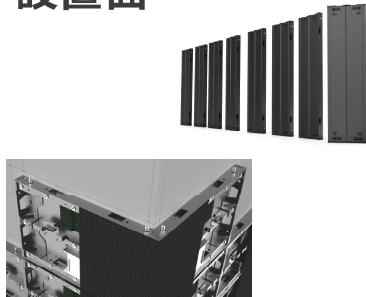

アスペクト比 16:9 のスクリーンを可能にする、
縦 281.25mm のパネルサイズ

寸法図

コーナーパネル・サイズ展開

パネルサイズはワイド 500/750/1000/1250mm から
お選びいただけます。
また、コーナーパネルも作成可能です。

設置面

壁面設置に適したバックパネルのデザイン。
パネルは縦、横どちらでも設置可能。

運用・メンテナンス

フルフロントメンテナンス