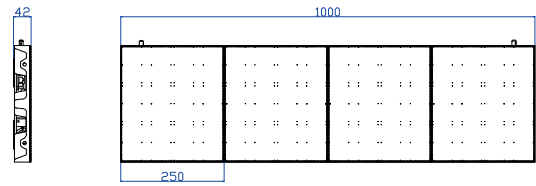

Indoor Fix LED DISPLAY

WBseries -Unique wall design-

WB series Features

パネルデザイン

- ・スリム化・軽量化
- ・コーナーパネル製作可能
- ・選べるサイズ展開
- ・アスペクト比 16:9 のスクリーンを可能にするパネルサイズ (W1000mm2 枚使用時)

設置面

- ・省スペース
- ・縦横どちらも設置可能

メンテナンス

- ・フルフロントメンテナンス

ユニークな設置

- ・様々な設置デザインが可能

WBseries -Unique wall design-

パネルデザイン

スリム化・軽量化

奥行 40mm・重量 7.5kg のスリム・軽量モデル。
常設で設置しやすい、ファインピッチビデオウォール。

16:9 対応パネルサイズ

アスペクト比 16:9 のスクリーンを可能にする、
縦 281.25mm のパネルサイズ

寸法図

コーナーパネル・サイズ展開

パネルサイズはワイド 500/750/1000/1250mm から
お選びいただけます。
また、コーナーパネルも作成可能です。

設置面

壁面設置に適したバックパネルのデザイン。
パネルは縦、横どちらでも設置可能。

運用・メンテナンス

フルフロントメンテナンス

モジュールは専用のマグネットメンテナンス
ツールで簡単に取り外しできます。

ユニークな設置デザイン

様々な設置方法が可能。
デザインの幅が広がります。

Model	WB1.9	WB2.6	WB2.8	WB2.9	WB3.9
ピクセルピッチ	1.953mm	2.604mm	2.841mm	2.976mm	3.906mm
LED タイプ	SMD1010	SMD2020	SMD2020	SMD2020	SMD2020
輝度	800nits	1000nits			
リフレッシュレート	2880Hz	3840Hz			
パネルサイズ (mm)	1000×281.25×40	1000×281.25×40	1000×281.25×40	1000×280×40	1000×281.25×40
パネル解像度	512×144	384×108	352×99	336×94	256×72
パネル重量	7.5kg/ 台				
モジュールサイズ	250 x 281.25 mm	250 x 281.25 mm	250 x 281.25 mm	250 x 280 mm	250 x 281.25 mm
タイプ	IP30(屋内用)				
電力入力電圧 / 周波数	100 ~ 240V / 50 ~ 60Hz				
消費電力 (平均)	157W/ m ²	147W/ m ²	200W/ m ²	200W/ m ²	193W/ m ²
消費電力 (最大)	450W/ m ²	420W/ m ²	580W/ m ²	580W/ m ²	550W/ m ²
メンテナンス	フロントのみ				
耐久時間	>100,000 時間 (輝度 50% で使用の場合)				